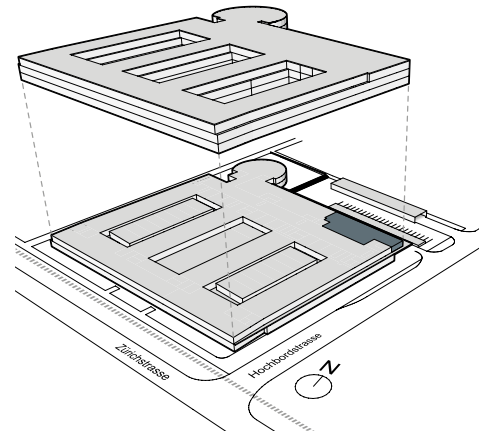

## Fläche 0111

1. Obergeschoss

Fläche: 491.2 m<sup>2</sup>

Zürichstrasse 130 | 8600 Dübendorf

0m 10 50

Änderungen und Abweichungen gegenüber den publizierten Angaben bleiben ausdrücklich vorbehalten.