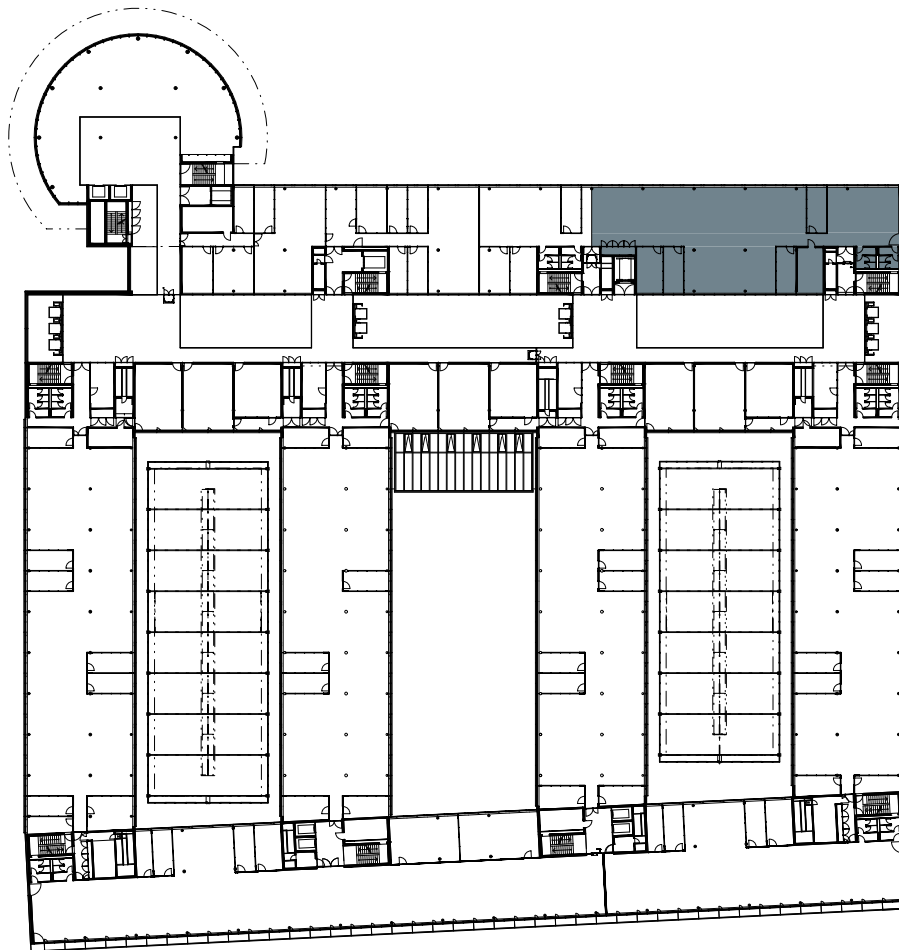

# 2SIDES

## Fläche 0111

1. Obergeschoss

Fläche: 491.2 m<sup>2</sup>

Zürichstrasse 130 | 8600 Dübendorf

0m 10 50

Änderungen und Abweichungen gegenüber den publizierten Angaben bleiben ausdrücklich vorbehalten.