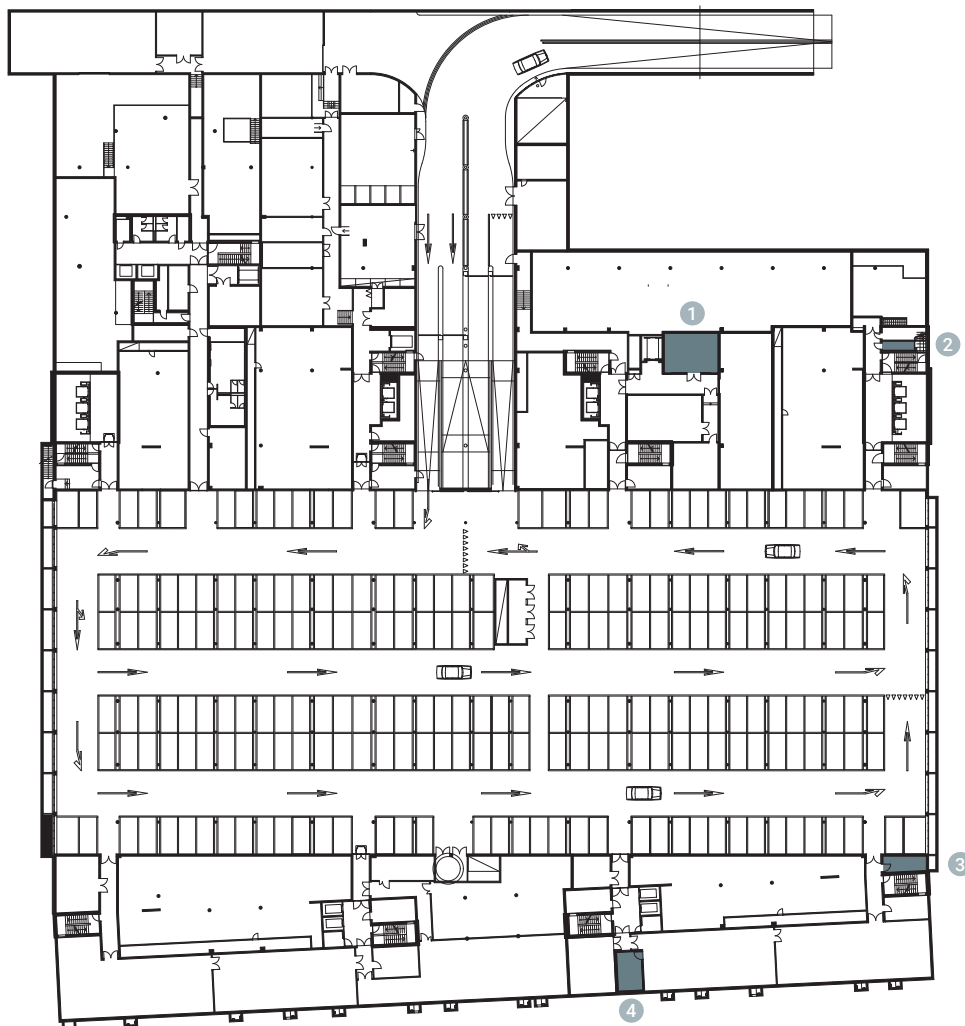

## Lager

### 1. Untergeschoss

- ① Fläche U101: 37.1 m<sup>2</sup>
- ② Fläche U102: 5.8 m<sup>2</sup>
- ③ Fläche U103: 12.2 m<sup>2</sup>
- ④ Fläche U104: 18.9 m<sup>2</sup>

Zürichstrasse 130 | 8600 Dübendorf

0m 10 50