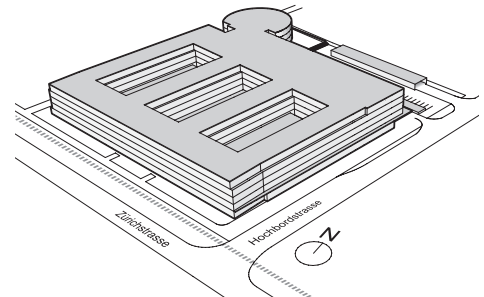

## Lager

### 1. Untergeschoss

- ① Fläche U101: 37.1 m<sup>2</sup>
- ② Fläche U102: 5.8 m<sup>2</sup>
- ③ Fläche U103: 12.2 m<sup>2</sup>
- ④ Fläche U104: 18.9 m<sup>2</sup>

Zürichstrasse 130 | 8600 Dübendorf

0m 10 50