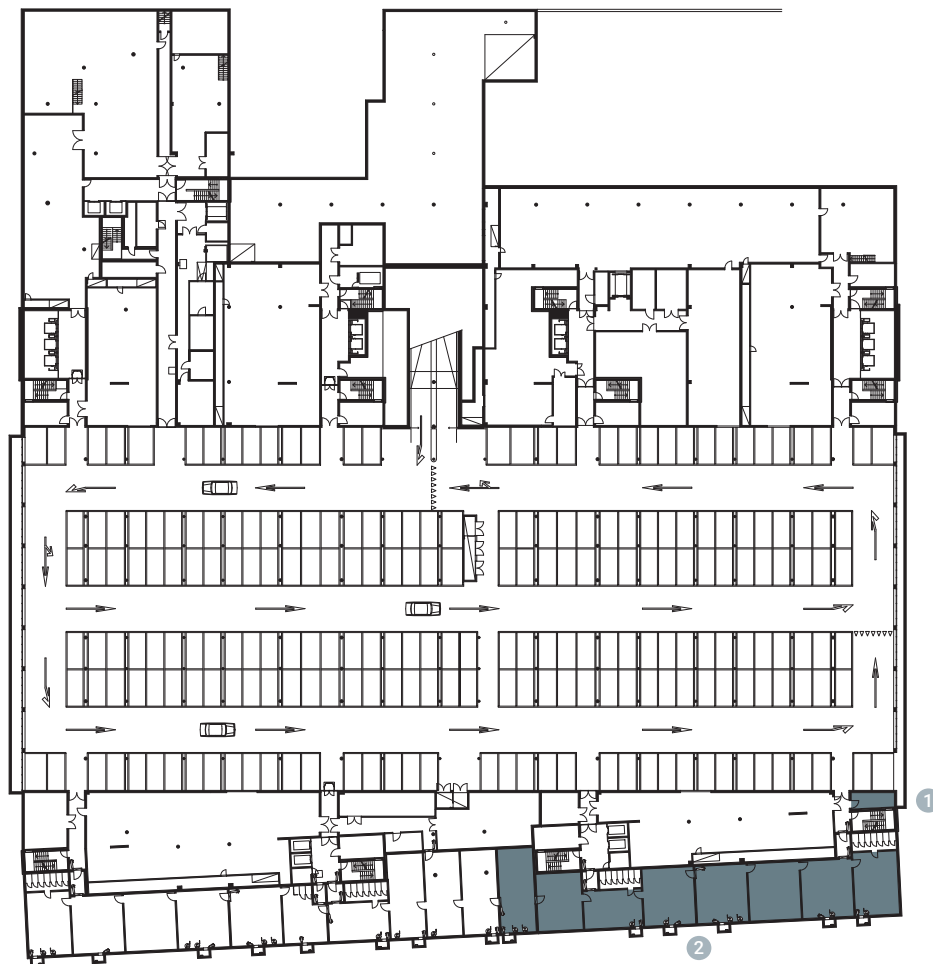

## Lager

2. Untergeschoss

- ① Fläche U201: 12.2 m<sup>2</sup>
- ② Fläche U202: 386.4 m<sup>2</sup>

Zürichstrasse 130 | 8600 Dübendorf

0m 10 50

Änderungen und Abweichungen gegenüber den publizierten Angaben bleiben ausdrücklich vorbehalten.