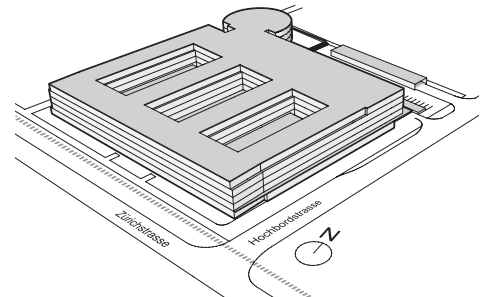

## Lager

2. Untergeschoss

- ① Fläche U201: 12.2 m<sup>2</sup>
- ② Fläche U202: 386.4 m<sup>2</sup>

Zürichstrasse 130 | 8600 Dübendorf

0m 10 50

Änderungen und Abweichungen gegenüber den publizierten Angaben bleiben ausdrücklich vorbehalten.