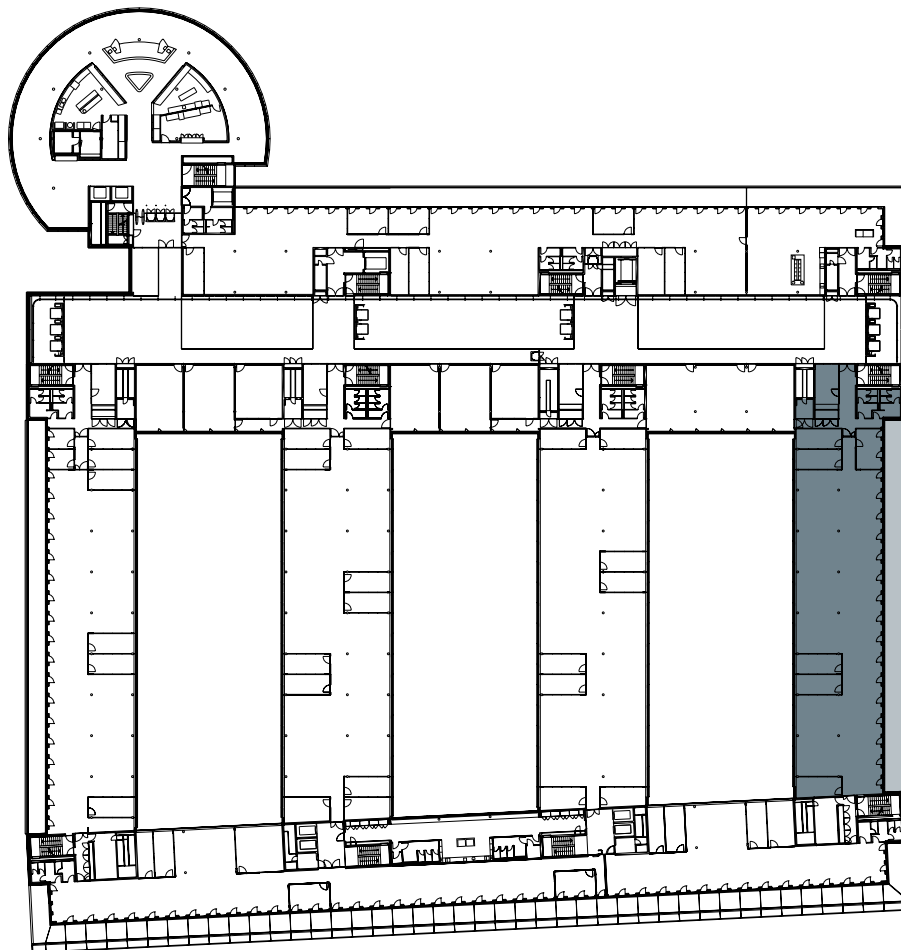

# 2SIDES

## Fläche 0501

5. Obergeschoss

Fläche: 588 m<sup>2</sup>

Zürichstrasse 130 | 8600 Dübendorf

0m 10 50

Änderungen und Abweichungen gegenüber den publizierten Angaben bleiben ausdrücklich vorbehalten.