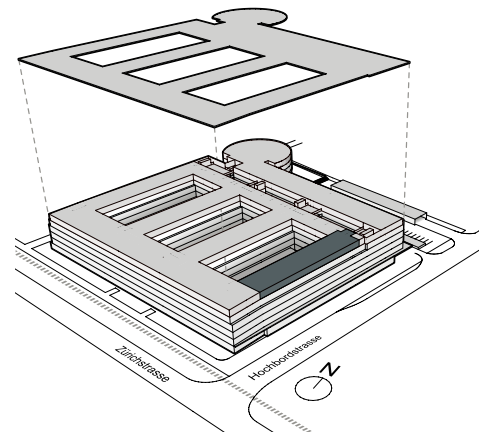

## Fläche 0501

5. Obergeschoss

Fläche: 588 m<sup>2</sup>

Zürichstrasse 130 | 8600 Dübendorf

0m 10 50

Änderungen und Abweichungen gegenüber den publizierten Angaben bleiben ausdrücklich vorbehalten.