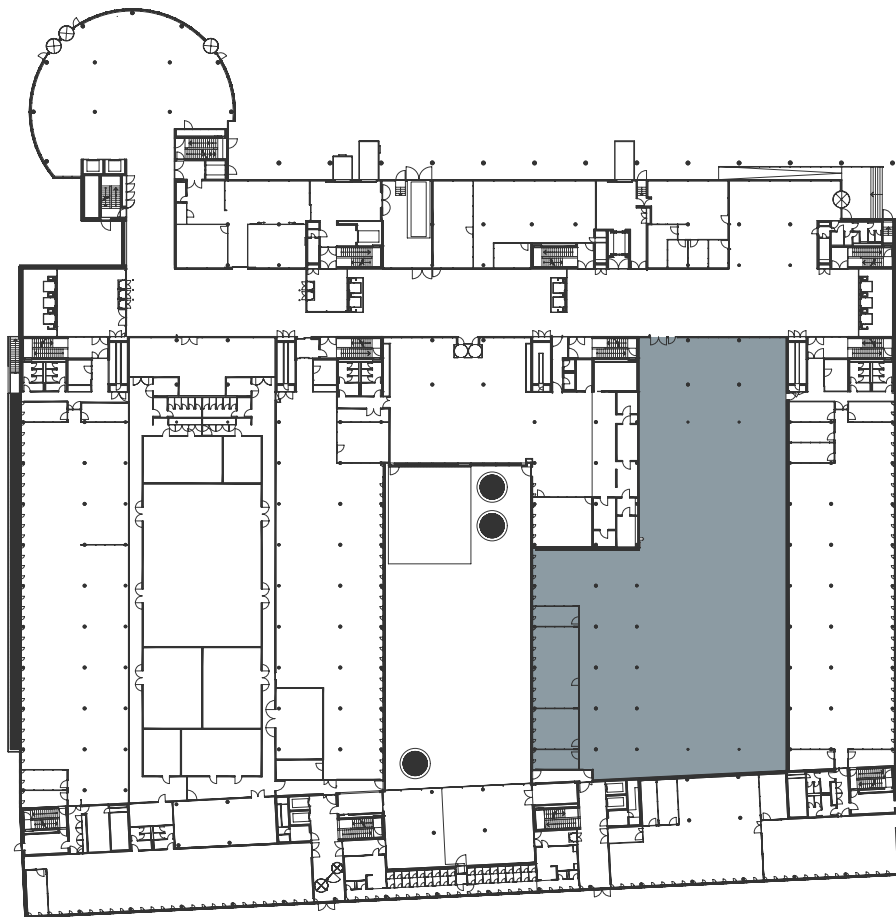

# 2SIDES

## Fläche 0005

Erdgeschoss

Fläche: 1536.2 m<sup>2</sup>

Zürichstrasse 130 | 8600 Dübendorf

0m 10 50

Änderungen und Abweichungen gegenüber den publizierten Angaben bleiben ausdrücklich vorbehalten.