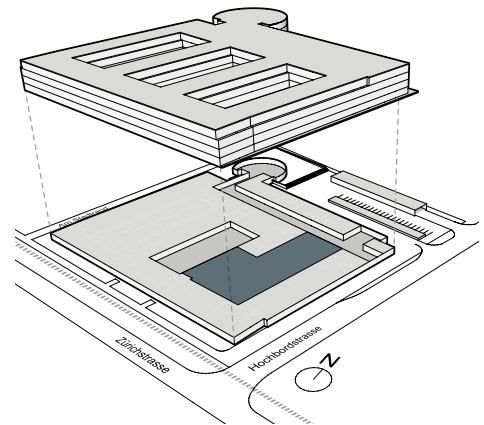

# 2SIDES

## Fläche 0005

Erdgeschoss

Fläche: 1536.2 m<sup>2</sup>

Zürichstrasse 130 | 8600 Dübendorf

0m 10 50

Änderungen und Abweichungen gegenüber den publizierten Angaben bleiben ausdrücklich vorbehalten.